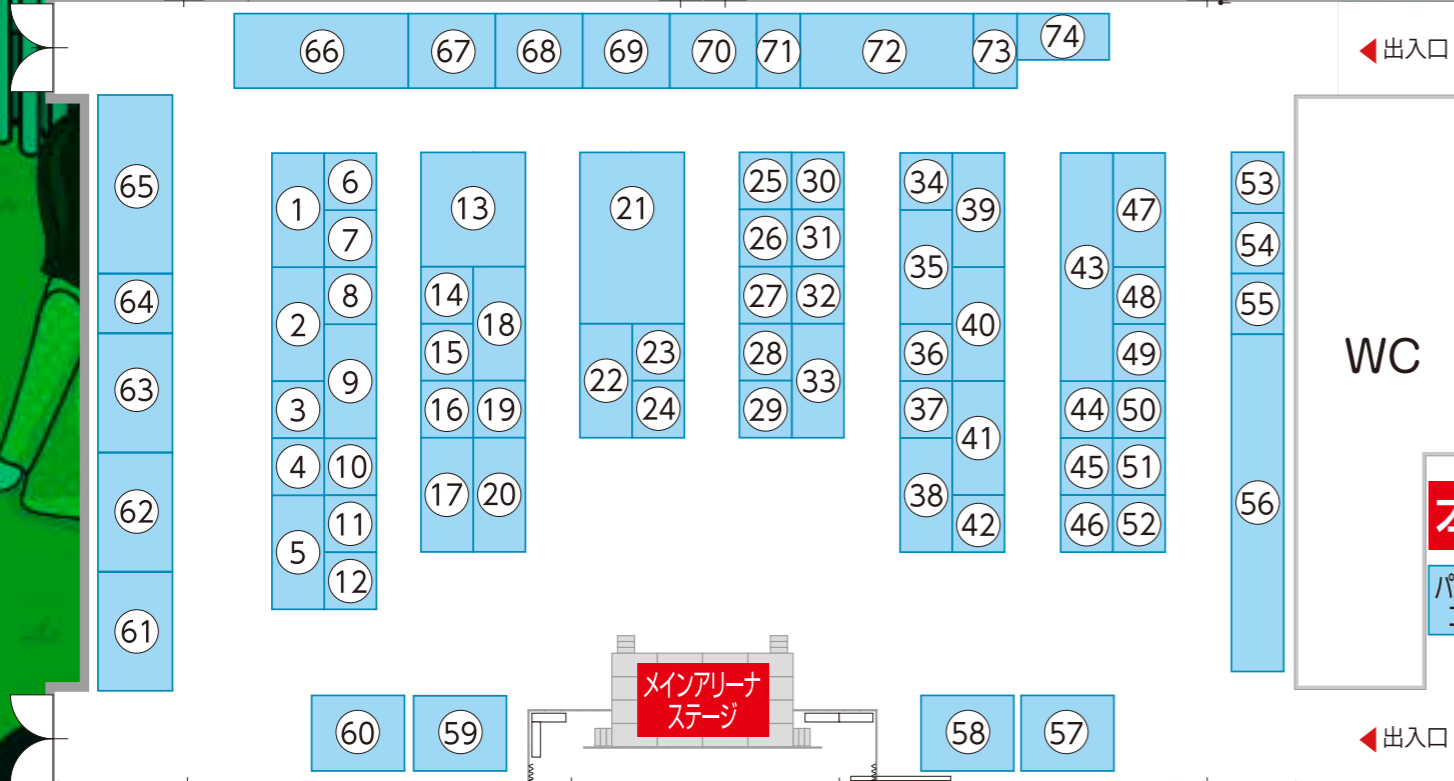

メインアリーナ

サブアリーナ (ふれあい広場)

屋内出展者一覧

(左から出展位置番号・出展者名・出展内容)